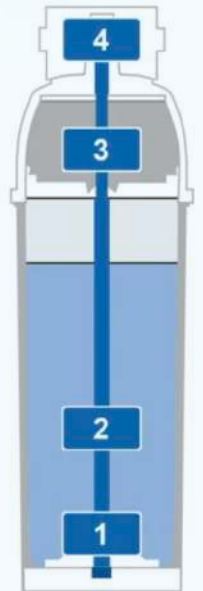

טכנולוגיית סינון אמינה והשיטתית של BRITA מסלקת פחמן מהמים בארבעה שלבים:

1. סינון מקדים
מסנן מקדים לוכד את החלקיקים הגסים.

2. הפחתת קשיות קחמתית
רכיבי המסנן מפחיתים קשיות קחמתית להפחתת היווצרות אבנית.

3. סינון פחם פעיל
כל המים – כולל מי מעקף – זורמים דרך מסנן פחם פעיל להפחתת כמות החומרים הפוגעים בטעם ובארומה.

4. סינון עדין
בשלב הסופי, גזה לוכדת את החלקיקים העדינים שנתרו.

טכנולוגיית IntelliBypass
טכנולוגיית IntelliBypass הייחודית מאפשרת זרימה יציבה של מי מעקף ללא קשר לזרימה הנפחית. כך שומרים תמיד על איכות מים גבוהה, בייחוד במקרים של ספיקת מים נמוכה.